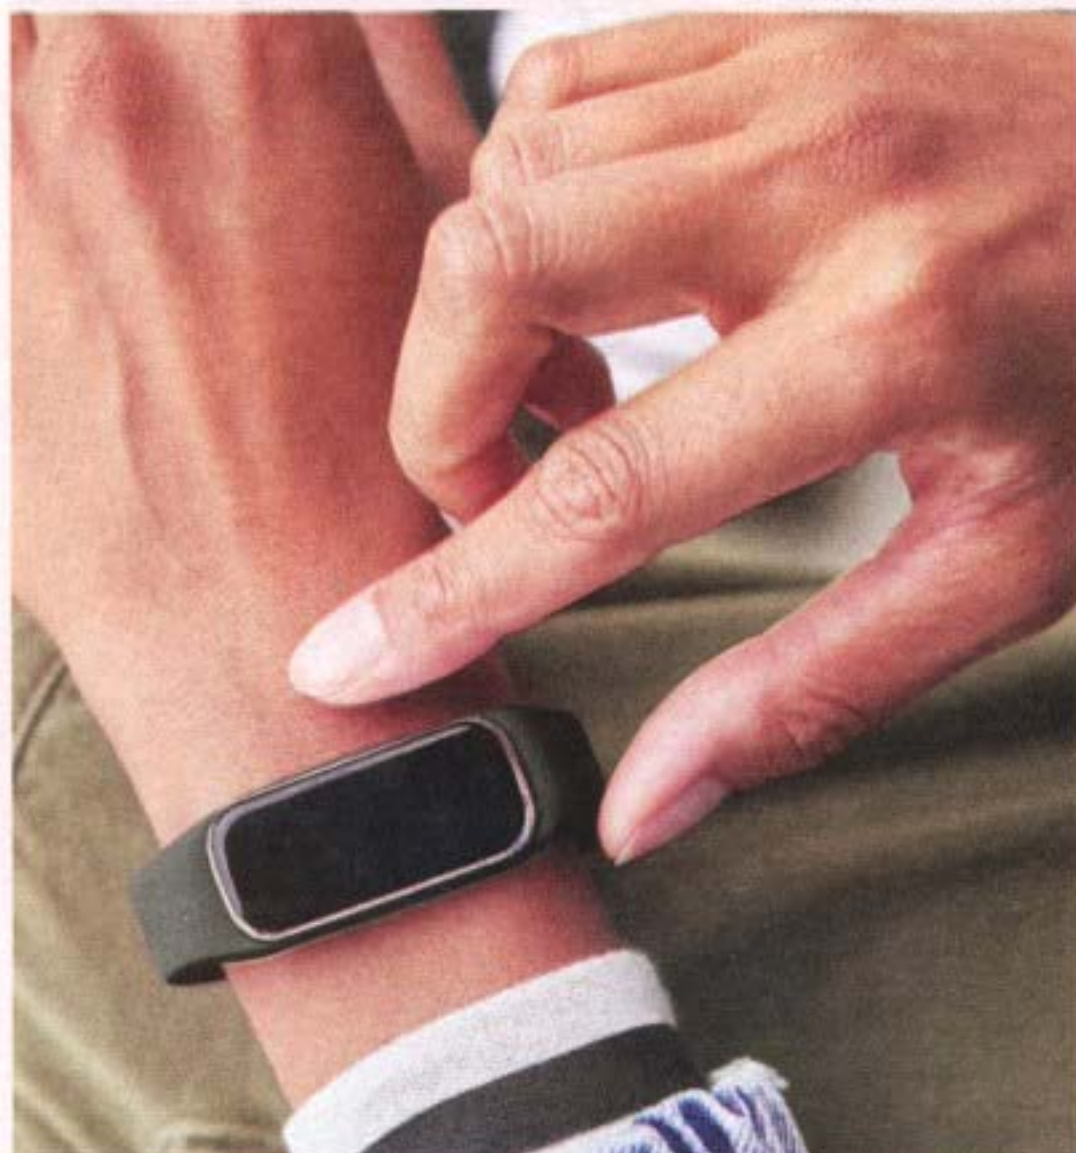

08342

49<sup>99</sup>

Wodoodporny

Kompatybilny z telefonami  
z systemami Apple iOS 8.0+  
i Android 6+

**PRZYKŁADOWE FUNKCJE:**

- przypomnienie o nawodnieniu i ruchu
- licznik spalonych kalorii i tryb multisport
- powiadomienia o połączeniach i z komunikatorów
- samowyzwalacz do selfie