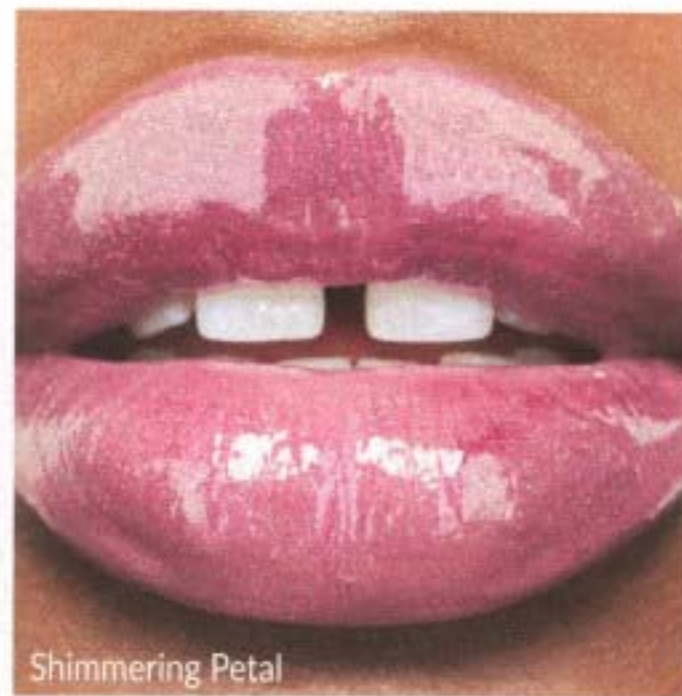

Shimmering Petal