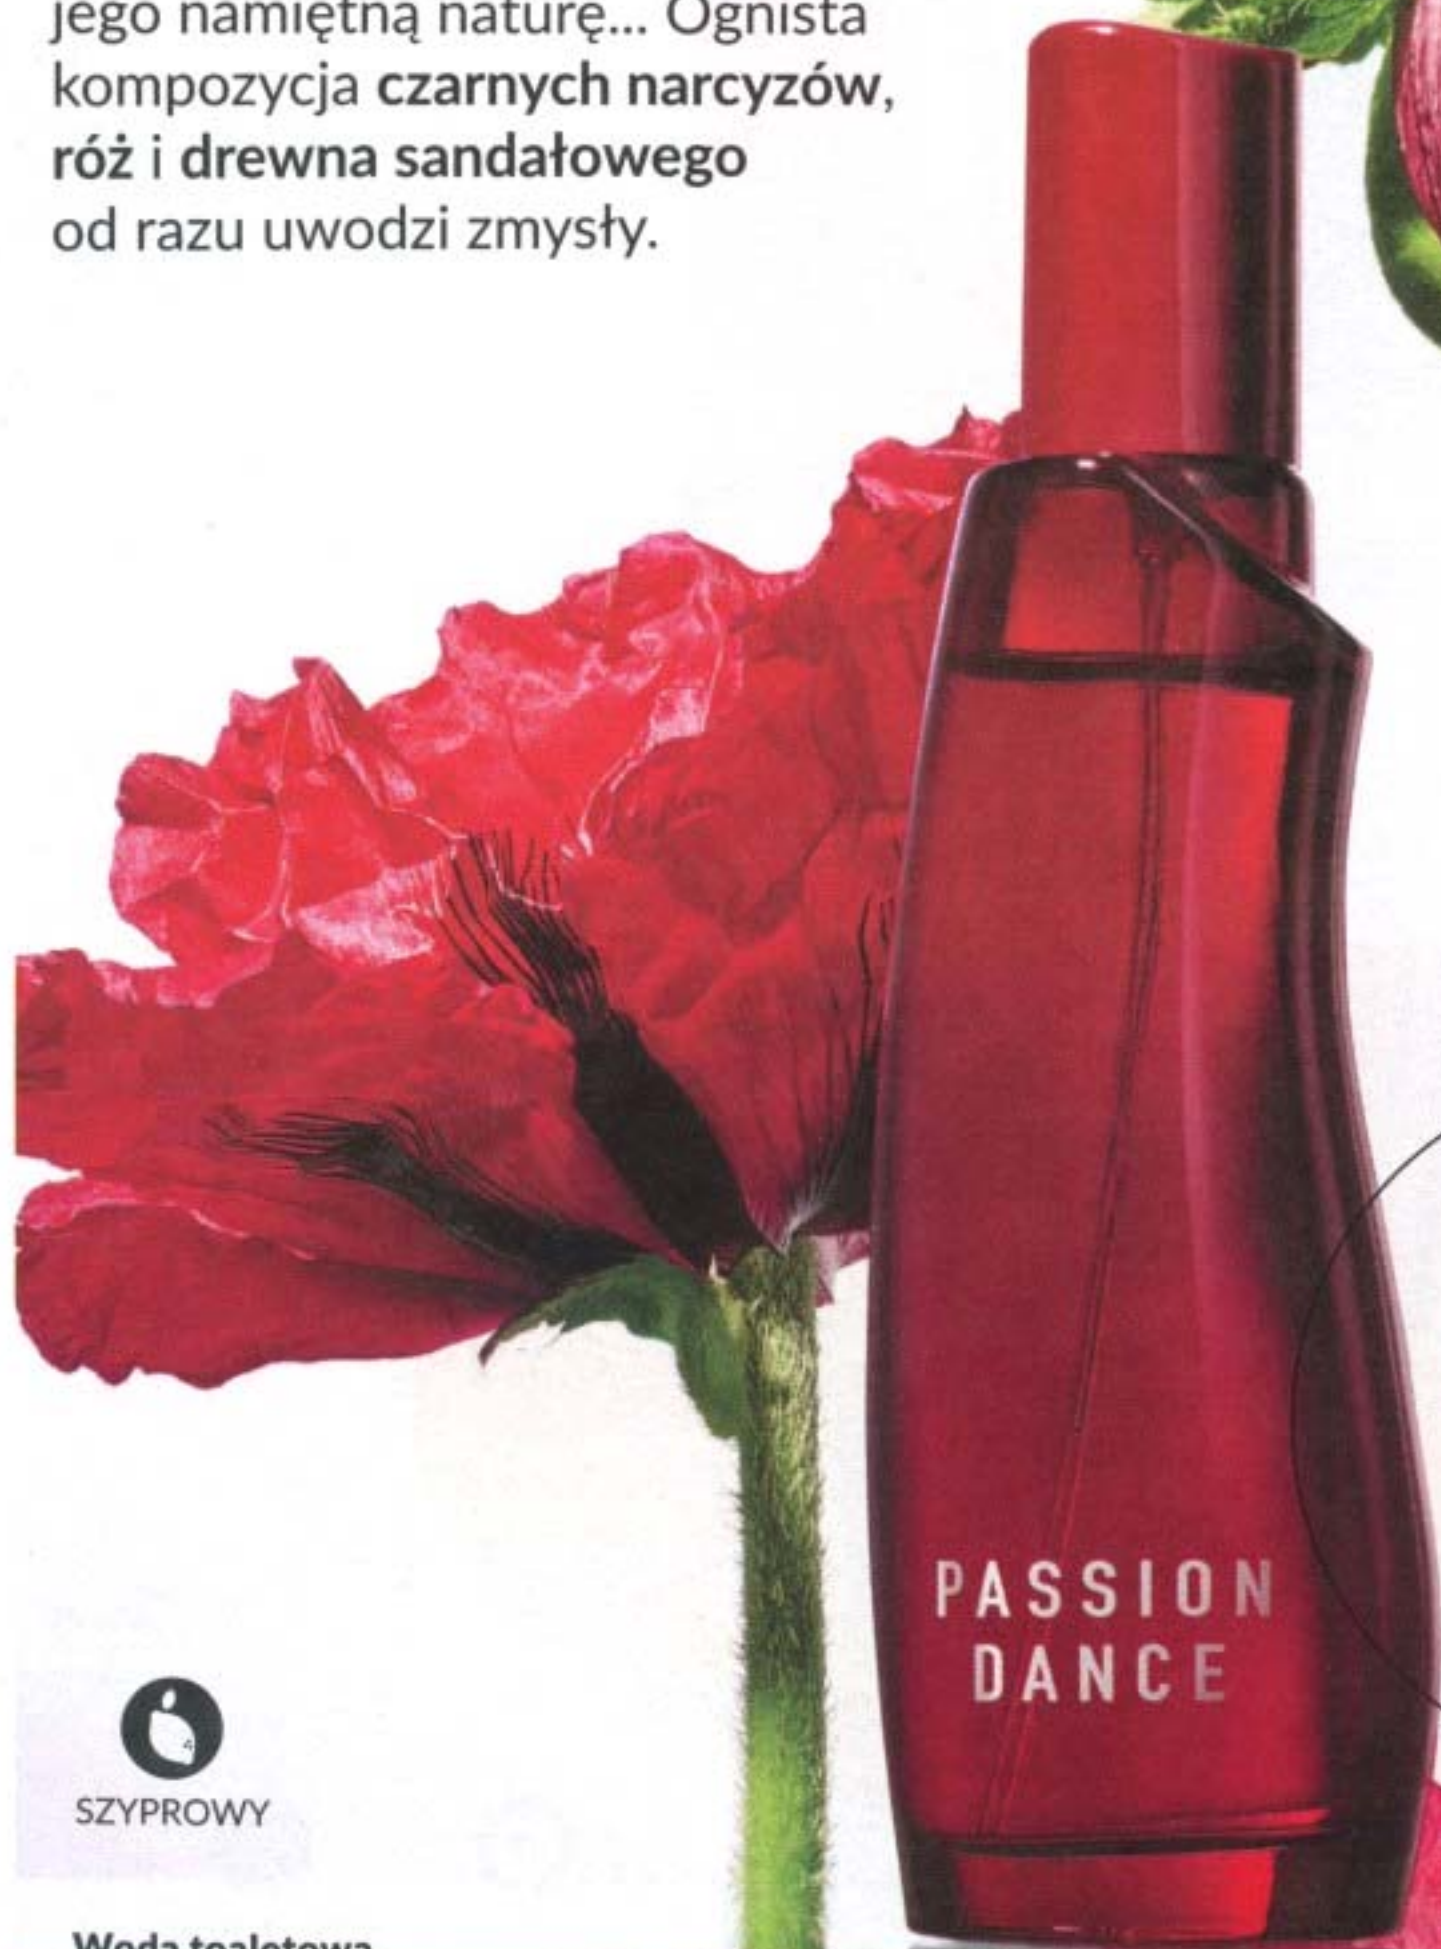

DAJ SIĘ UWIEŚĆ KILKU KROPLOM NAMIĘTNOŚCI

Zapach inspirowany gorącym, argentyńskim tangiem odzwierciedla jego namiętą naturę... Ognista kompozycja czarnych narcyzów, róż i drewna sandałowego od razu uwodzi zmysły.