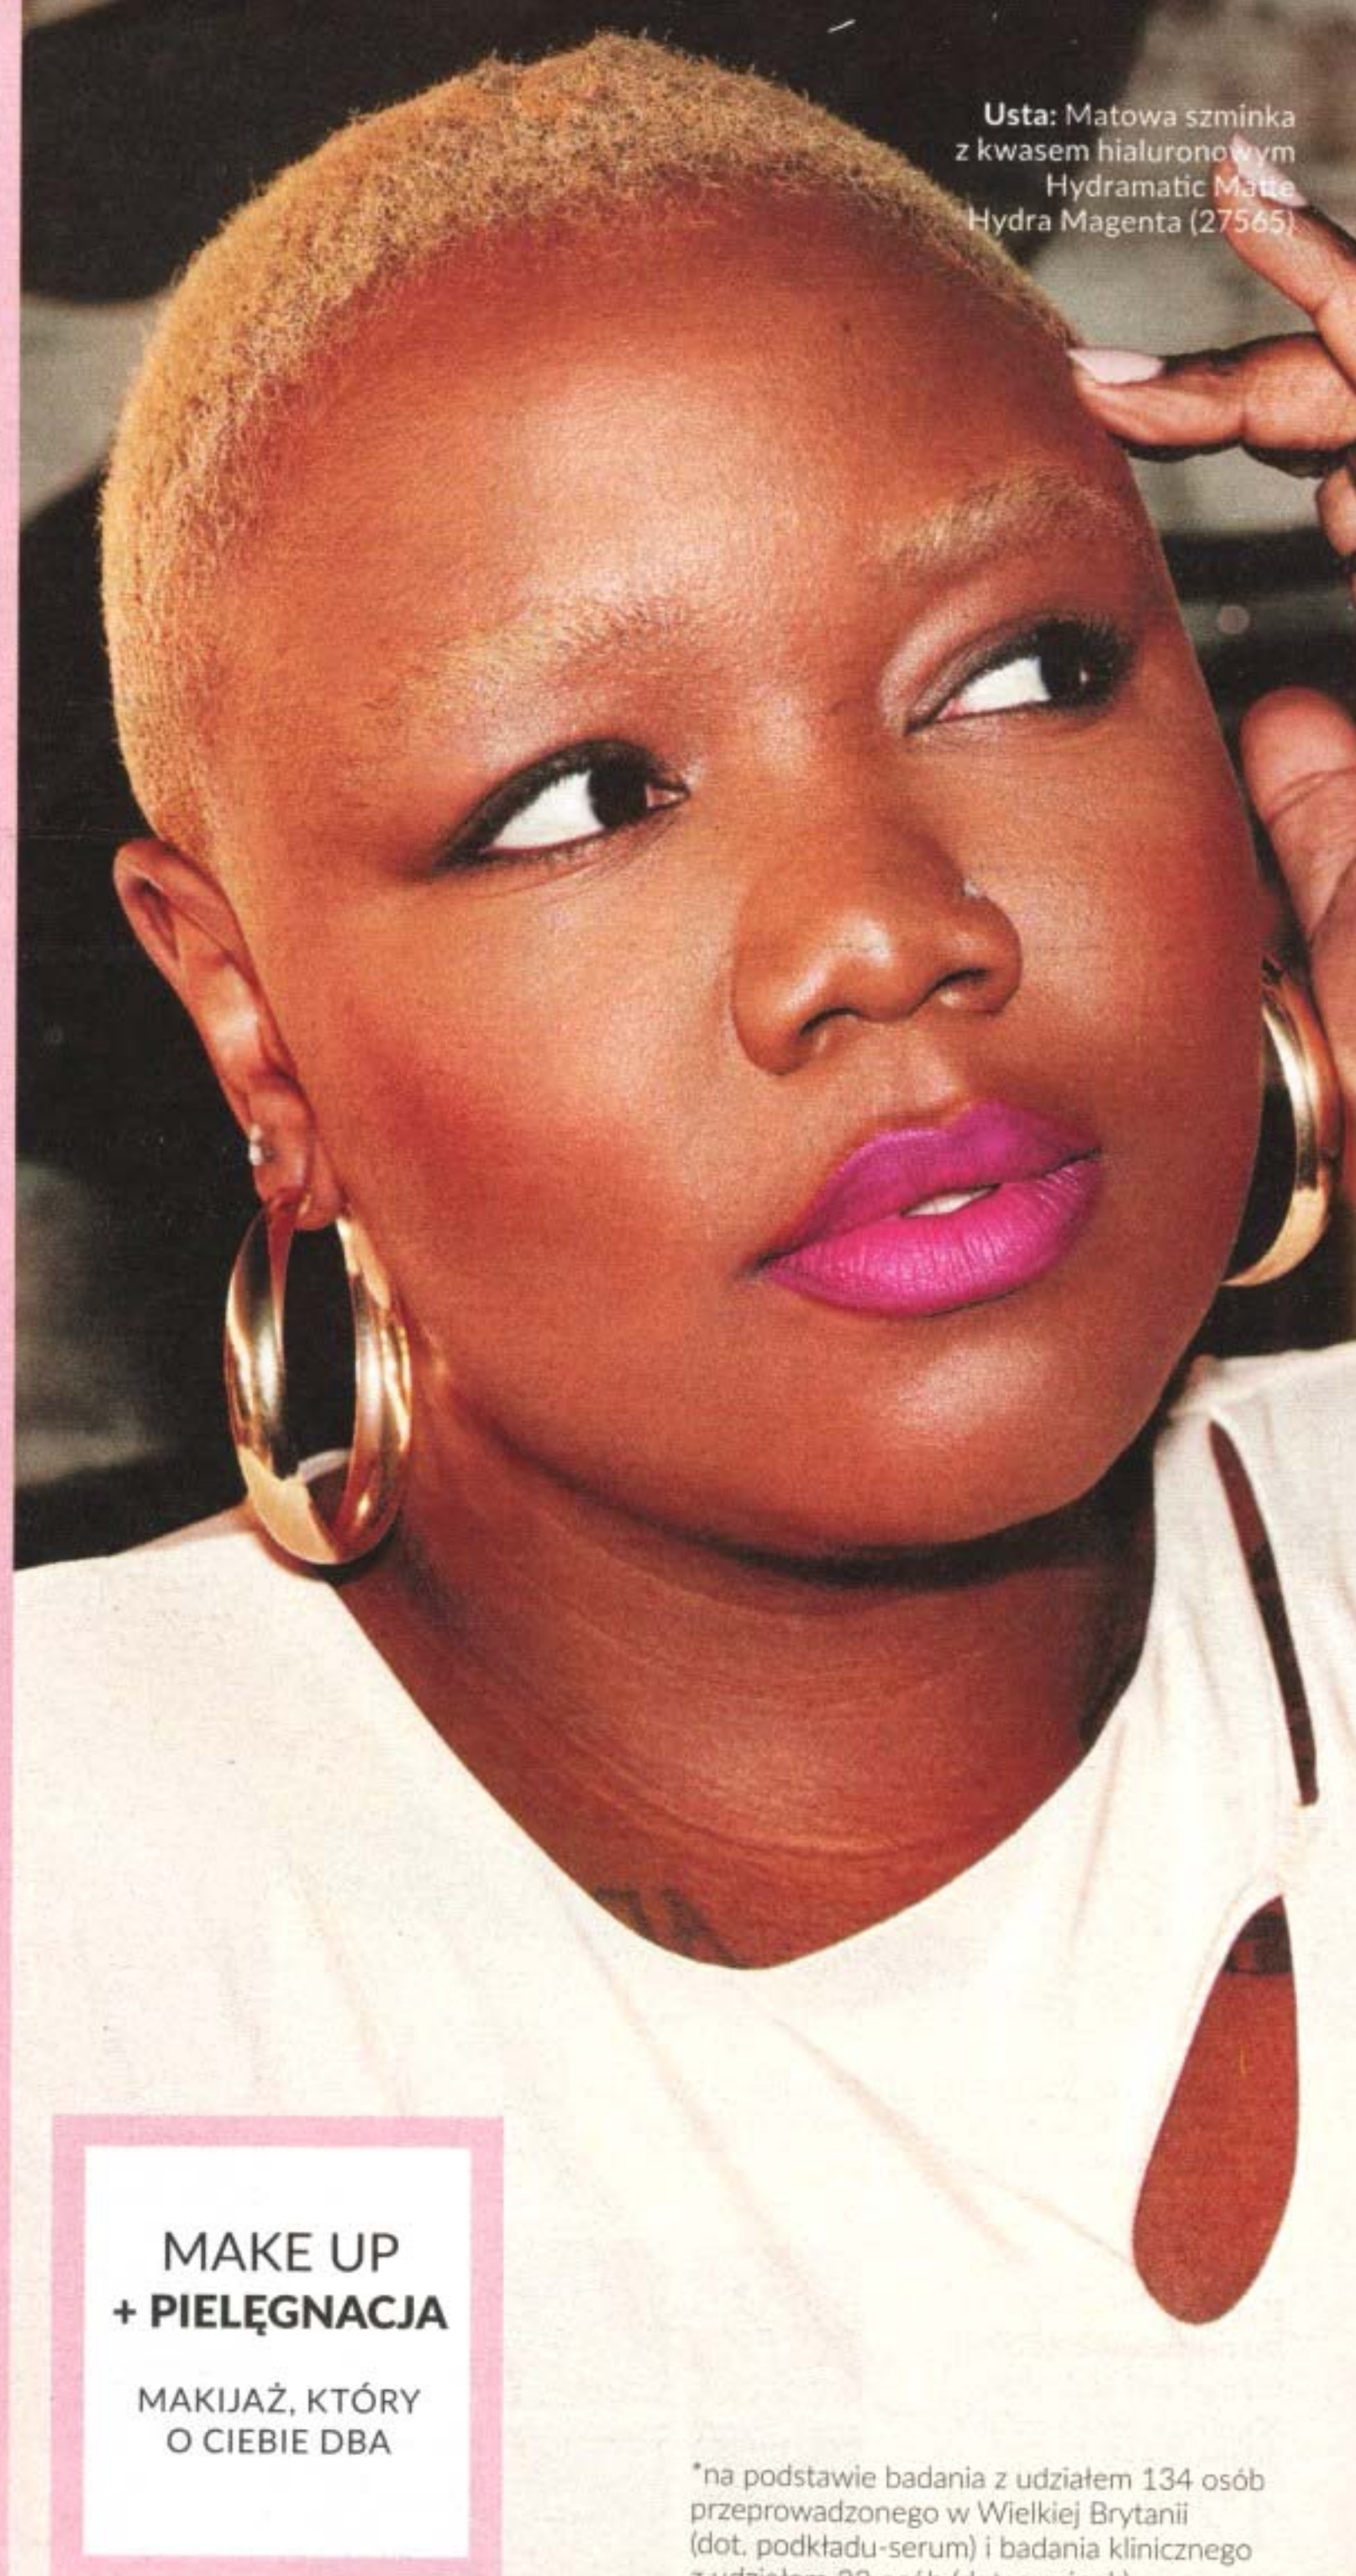

Aż 22 odcienie podkładu
- wybierz swój!

115P (Pale Pink) 11031	CHŁODNE	100 JASNE
120N (Porcelain) 05041	NEU-TRALNE	
125G (Warm Ivory) 10488	CIEPLE	
140P (Light Ivory) 03285	CHŁODNE	200 JASNE-ŚREDNIE
215P (Ivory) 10231	CHŁODNE	
228G (Nude) 12112	CIEPLE	
230N (Creamy Natural) 01669	NEU-TRALNE	300 ŚREDNIE
235P (Shell) 08490	CHŁODNE	
245N (Natural Beige) 03194	NEU-TRALNE	
310N (Medium Beige) 04978	NEU-TRALNE	400 ŚREDNIE-CIEMNE
320G (Sun Beige) 11205	CIEPLE	
330P (Honey Beige) 00554	CHŁODNE	
345N (Soft Honey) 10132	NEU-TRALNE	500 CIEMNE
355G (Light Caramel) 12427	CIEPLE	
410P (Spice) 01875	CHŁODNE	
420G (Caramel) 13672	CIEPLE	
430N (Deep Tan) 06247	NEU-TRALNE	
435N (Warm Deep Tan) 12849	NEU-TRALNE	
510N (Walnut) 06940	NEU-TRALNE	
515N (Bronze) 12633	NEU-TRALNE	
525N (Dark Cocoa) 09159	NEU-TRALNE	
535P (Espresso) 12302	CHŁODNE	

Usta: Matowa szminka z kwasem hialuronowym
Hydramatic Matte
Hydra Magenta (27565)

**MAKE UP
+ PIELĘGNACJA**

MAKIJAŻ, KTÓRY
O CIEBIE DBA

*na podstawie badania z udziałem 134 osób przeprowadzonego w Wielkiej Brytanii (dot. podkładu-serum) i badania klinicznego z udziałem 22 osób (dot. szminek)

WIELOZADANIOWY MAKIJAŻ Z AKTYWNYMI SKŁADNIKAMI

PIELĘGNUJĄCYMI,
KTÓRY KOCHA, LUBI I SZANUJE
TWOJĄ SKÓRĘ, DBAJĄC O JEJ KONDYCJĘ,
NAWET GDY GO ZMYJESZ*

PODKŁAD-SERUM
3 W 1

AVON
**MAKE UP
+CARE**

SERUM
FOUNDATION
RADIANT FINISH
+
SPF30

NASZA PIERWSZA
MATOWA SZMINKA
Z NAWILŻAJĄCYM
HIALURONOWYM
ŚRODKIEM

NIE ZATYKA PORÓW

ODPOWIEDNI DLA
SKÓRY WRAŻLIWEJ

TESTOWANY
DERMATOLOGICZNIE
I KLINICZNIE

- błyskawicznie podnosi poziom nawilżenia skóry o 200%**
- zapewnia do 72h nawilżenia, nawet po zmyciu***
- zawiera aktywne składniki rozświetlające, witaminy C i E oraz antyoksydanty

**Na podstawie badania klinicznego z udziałem 25 osób.
***Po 2 tygodniach regularnego stosowania. Na podstawie badania klinicznego z udziałem 24 osób.

Podkład-serum 3 w 1
30 ml | 1333,00/1L
39⁹⁹

Hydra Flame 08391
Hydra Siren Red 09472
Hydra Fawn 09563
Hydra Ruby 09514
Hydra Garnet 11163
Hydra Plum 04341
Hydra Rosy 09860
Hydra Pink 09357

3 NOWE ODCIENIE

Hydra Magenta 27565
Hydra Berry 27508
Hydra Honey 31716
Hydra Peony 04796
Hydra Blush 06478
Hydra Mauve 04416
Hydra Nude 11106

DOSKONAŁOŚĆ
ROKU *THE* **STYL**
2023

Matowa szminka
z kwasem hialuronowym
Hydramatic Matte
3,6 g | 8330,56/1kg

29⁹⁹