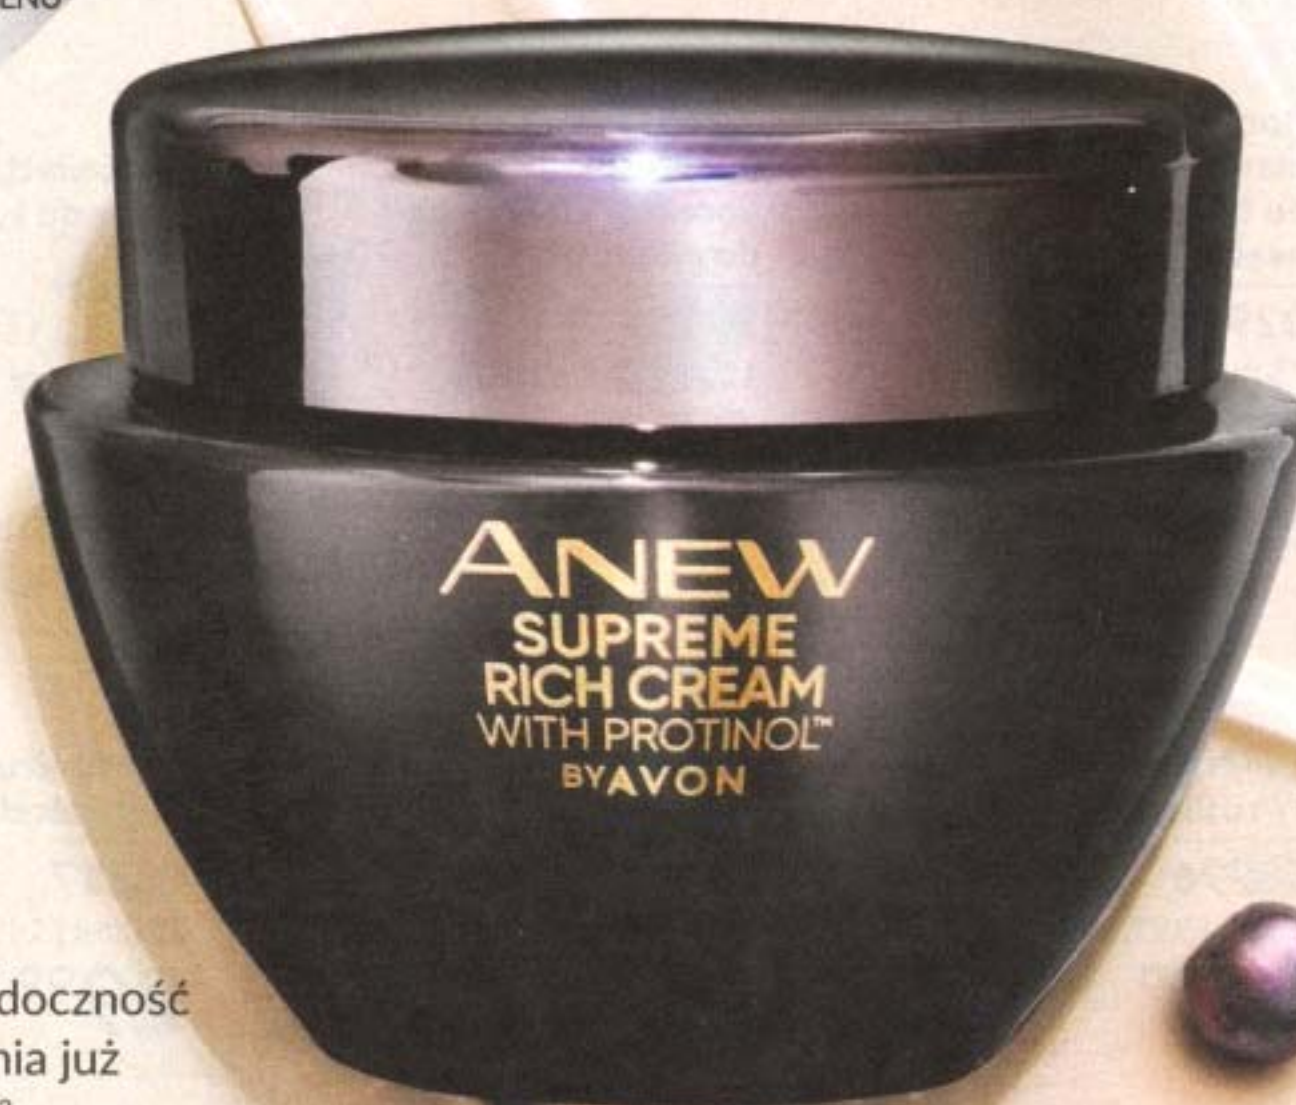

91% potwierdza poprawę wyglądu drobnych zmarszczek<sup>1</sup>

Emulsja na noc z Protinolem™

27193

50 ml | 599,80/1L

Najniższa cena z ostatnich 30 dni: 49,99

\*\*Na podstawie badania oceny konsumenckiej z udziałem 150 osób.

ZMNIejsza  
OZNAKI STARZENIA  
I PRZEBARWIENIA

Poczuj intensywne odżywienie dzięki formule z luksusowym ekstraktem czarnej perły.

NAGRODZONY  
PROTINOL™  
POMAGAJĄCY  
STYMULOWAĆ  
2 TYPY  
KOLAGENU

Zmniejsza widoczność oznak starzenia już w 2 tygodnie<sup>2</sup>