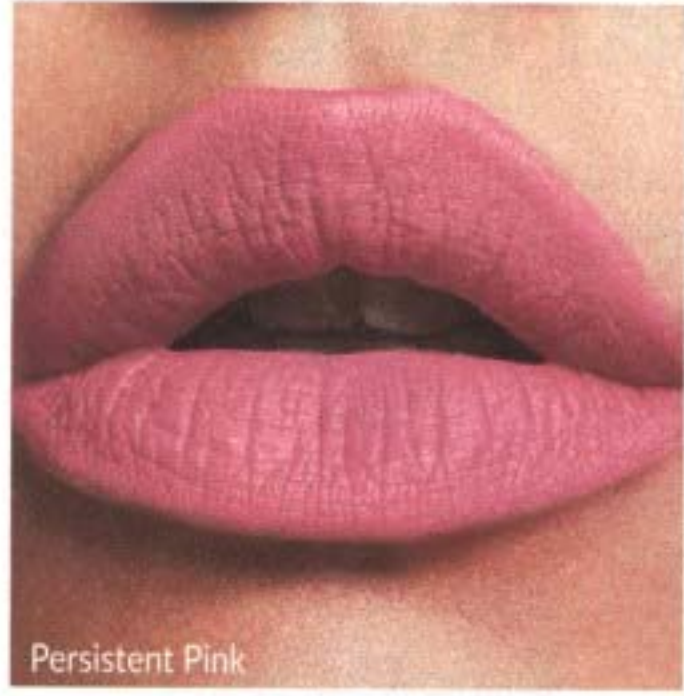

Stay Naked

MAKIJAŻ UST

Persistent Pink