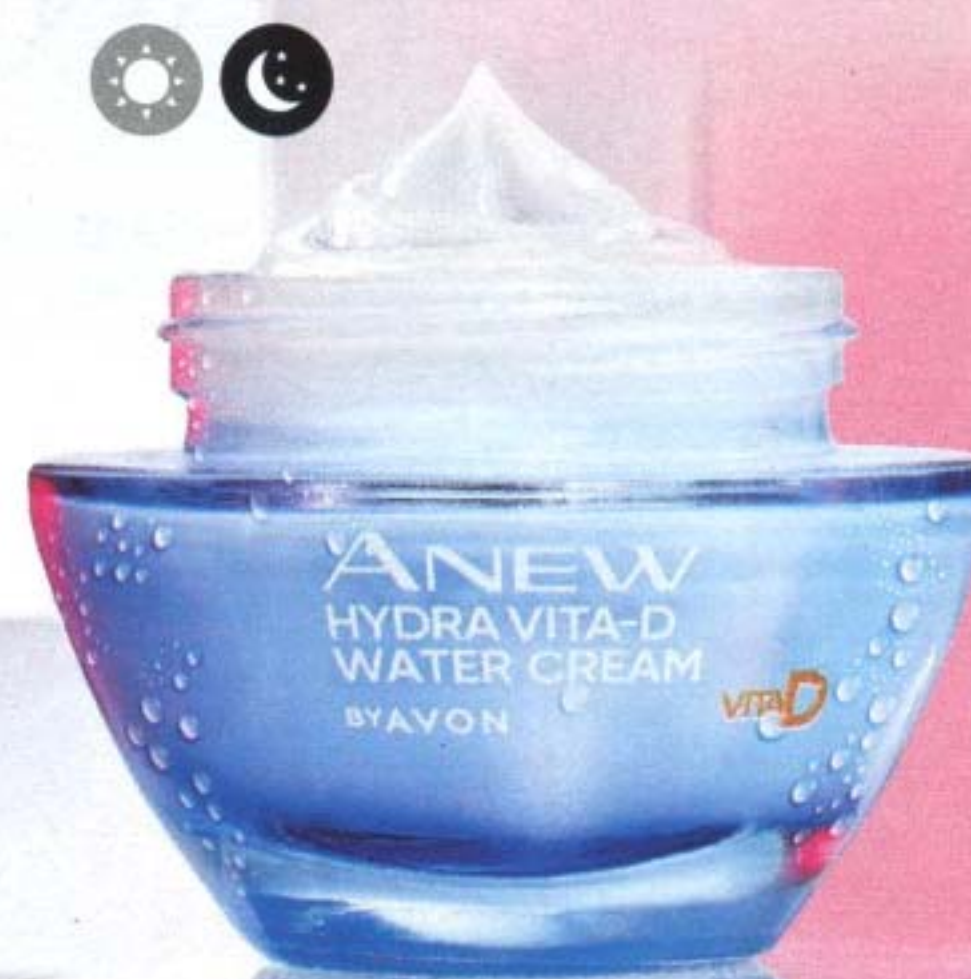

DLA KAŻDEGO  
WIEKU

Krem nawilżający  
aktywujący wit.D

**19273**

50 ml | 599,80/1L  
Najniższa cena  
z ostatnich 30 dni: 29,99

**29<sup>99</sup>**

TECHNOLOGIA  
PRO VITA-D  
pomaga aktywować  
produkcję dziennej  
dawki wit.D w skórze\*