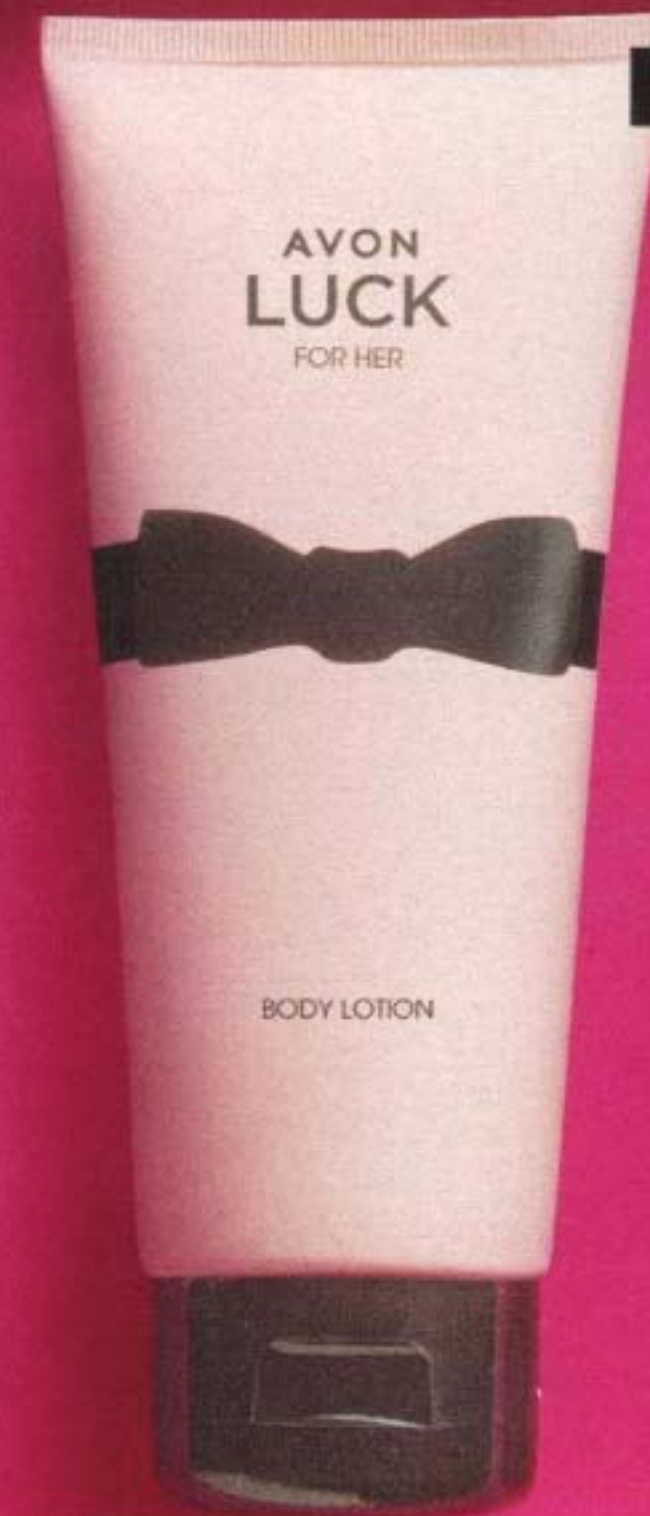

- W zestawie:
- Woda perfumowana [50 ml]
  - Balsam do ciała [150 ml]
  - Pudełko prezentowe

64097  
**99<sup>99</sup>**

PODZIĘKUJ BLISKIM  
ZA TO, ŻE... SĄ!

**PREZENTY  
PEŁNE MOCY**

**POTRZYJ  
TUTAJ,  
BY POZNAĆ  
ZAPACH**

W ZESTAWIE  
TANIEJ!  
DWA ZA  
**55<sup>99</sup>**

- w każdym zestawie:
- Woda perfumowana
  - Balsam do ciała

KWIATOWY

ORIENTALNY

30 ML

125 ML

Zestaw Luck dla Niej  
58974

**Zestaw Attraction dla Niej**

58859  
**55<sup>99</sup>**

30 ML

125 ML

**Zestaw Little Black Dress**

59964  
**45<sup>99</sup>**

30 ML

125 ML

**Zestaw Far Away**