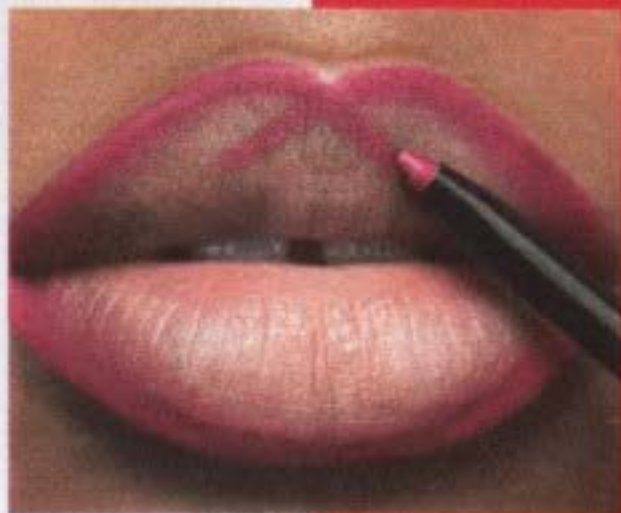

\*na podstawie testów  
na komórkach skóry

MID-SEASON  
**SALE**

NAJLEPSZE  
DO GŁĘBOKIEGO  
NAWILŻANIA  
SKÓRY  
JUŻ OD

**29<sup>99</sup>**

**DO 25% TANIEJ**

Black  
16691

**ULTRAPRECYZYJNY EYELINER**

- z ultracienką końcówką 0,4 mm
- rysuje precyzyjne płynne kreski
- efekt do 12 godzin\*, bez rozmazywania