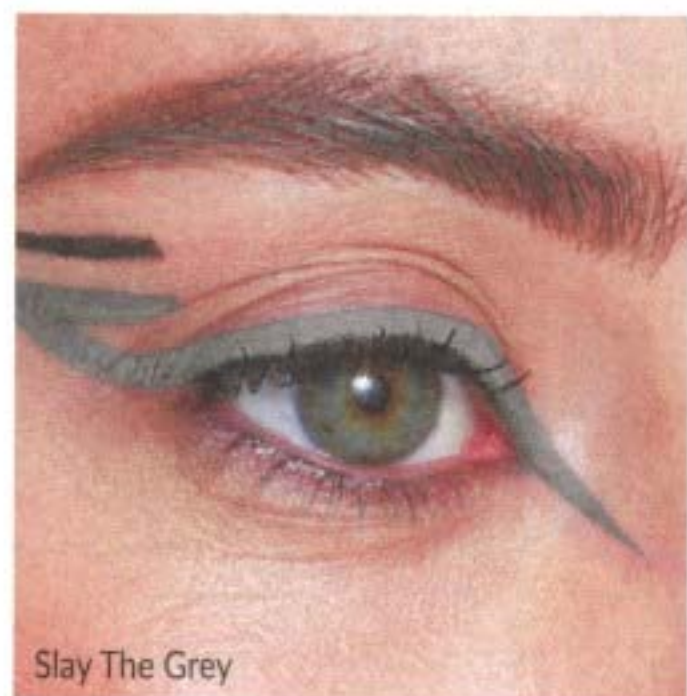

Blackest Black

MAKIAŻ OCZU

Slay The Grey

EYELINER I KREDKA 2 W 1

- wodoodporny eyeliner do precyzyjnych kreszek
- wodoodporna żelowa kredka do podkreślania oczu
- używaj razem lub osobno